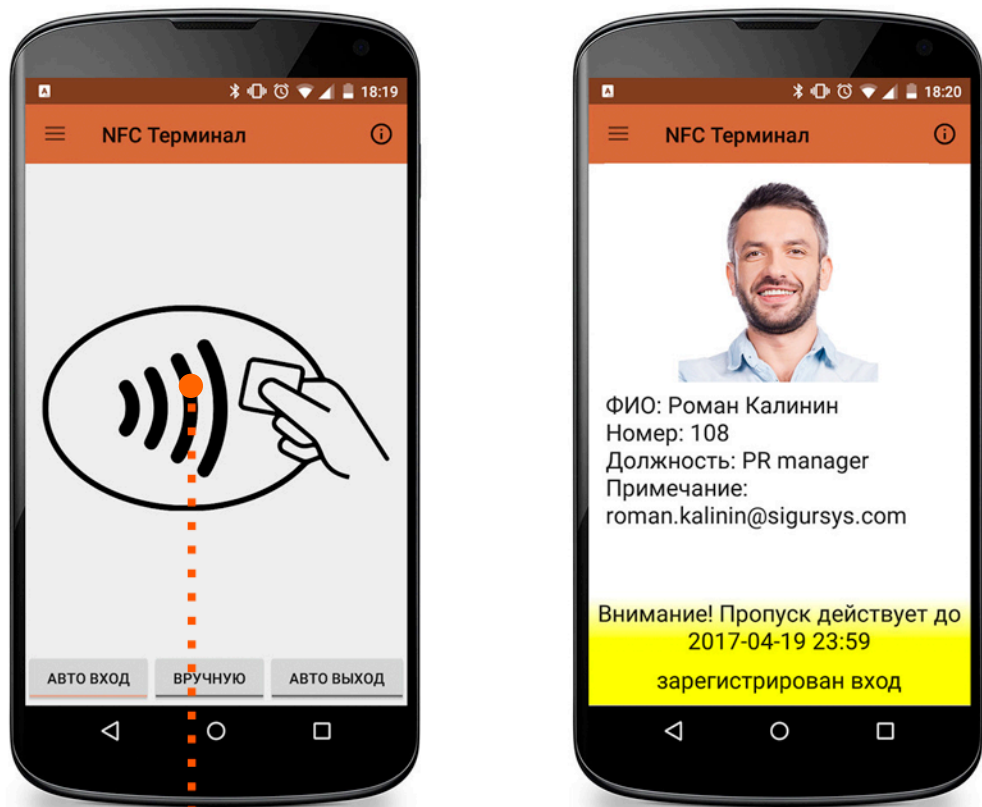

Дополнительные возможности Sigur

Алкотестирование на проходных

000%

- получение точных результатов тестирования в промилле
- гибкая настройка логик тестирования
- уведомление о регистрации нетрезвого сотрудника по SMS / Telegram / Email
- использование результатов тестирования при расчете заработной платы персонала и другой отчетности

Интеграция с алкотестерами Динго и Алкорамкой

Мобильная регистрация проходов

Мобильный терминал Sigur

- чтение карт доступа
в том числе банковских карт с бесконтактным чипом
- отображение полной информации о сотруднике
- фиксация прохода
автоматическая либо по нажатию кнопки
- возможность автономной работы без связи с сервером Sigur

Измерение температуры сотрудников на проходных

The logo for Hikvision, featuring the word "HIK" in red and "VISION" in grey, both in a bold, italicized sans-serif font.

- готовая интеграция с тепловизионными камерами и терминалами с функцией распознавания лиц (и измерения температуры) Hikvision
- привязка тепловизионных камер к точкам доступа
- получение событий в СКУД и автоматические реакции системы на превышения температуры;