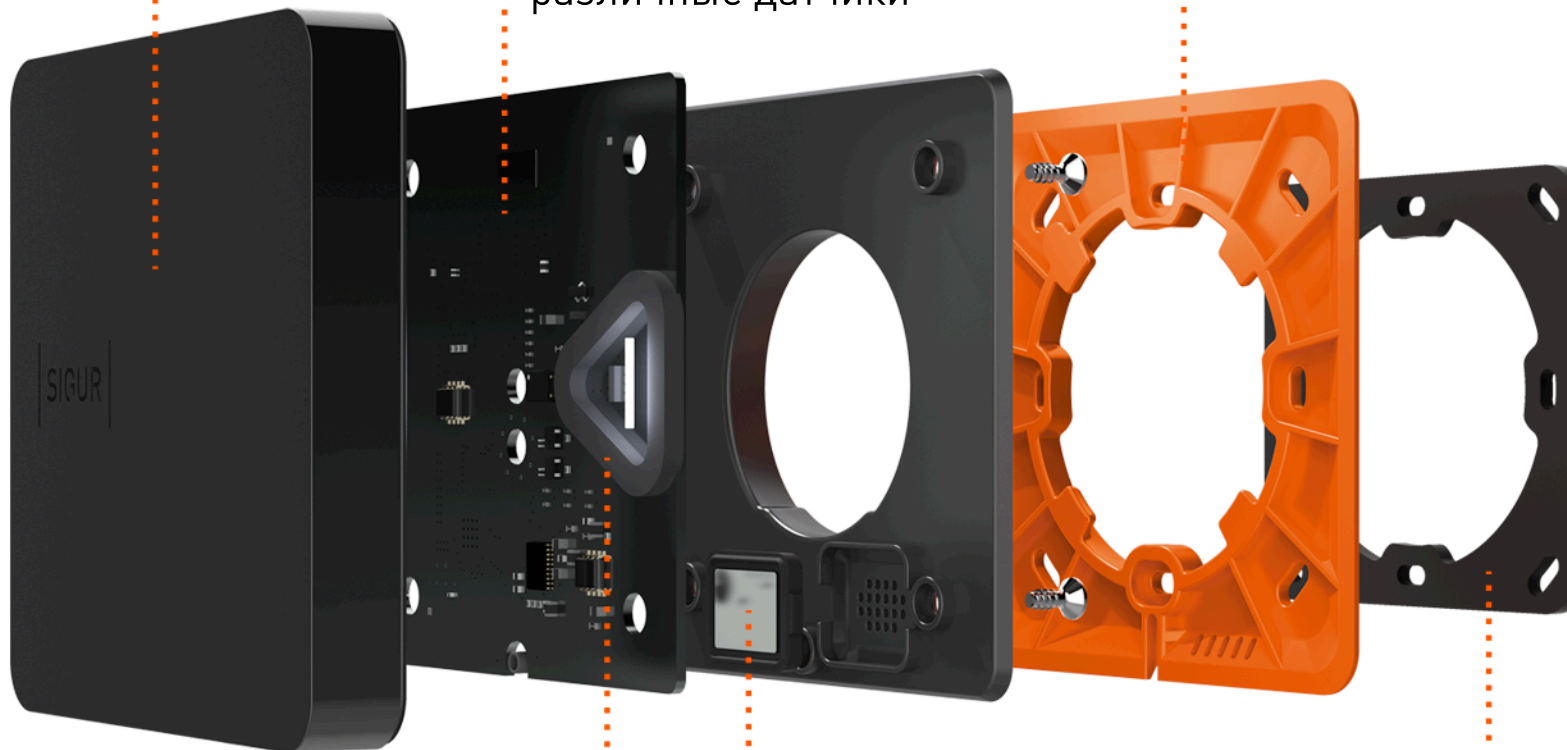

Смартфон в качестве идентификатора

Новый считыватель Sigur MR1

Новый считыватель Sigur MR1

крышка корпуса

NFC / BLE антенны
процессор
различные датчики

байонетное
крепление

RGB-индикатор

широкополосный
динамик

прокладка для
установки на
стену

Новый считыватель Sigur MR1

- защищенная идентификация по картам и смартфону
поддержка устройств под управлением iOS, Android
- работа в режиме «свободные руки»
- расширенная звуковая индикация
звучит как смартфон / кастомизация мелодий
- полноценная RGB-индикация
- удобство при монтаже
- настройка через мобильное приложение