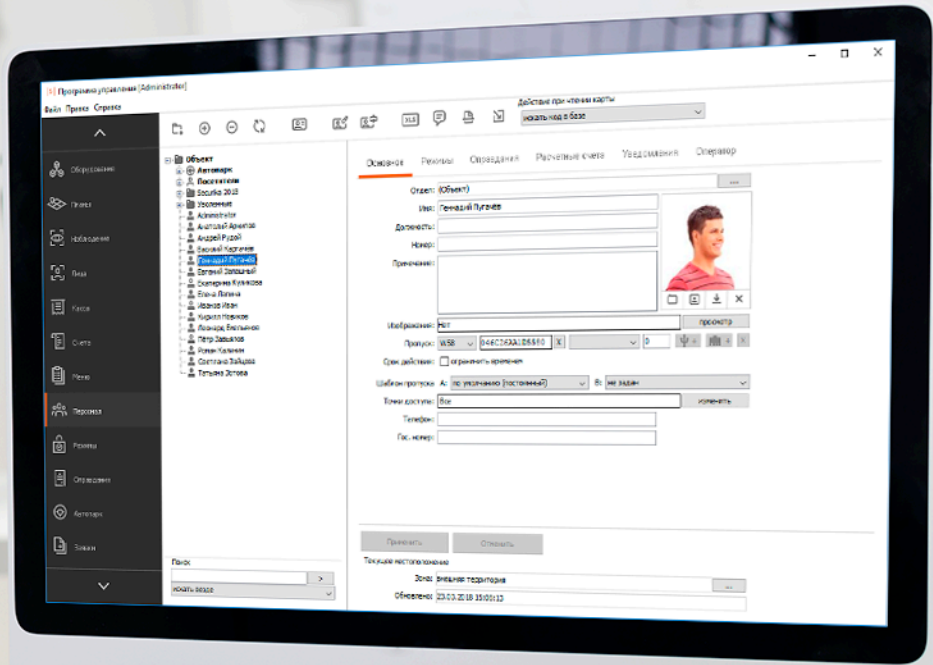

Прямая поддержка клиента

- бесплатное обучение конечных пользователей системы
- поддержка полной совместимости оборудования в новых версиях
- регулярные бесплатные обновления
- простое расширение системы при необходимости
- доработка системы под специфические нужды заказчика